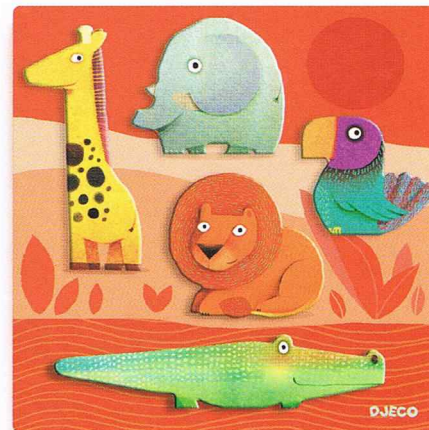

Jungle

+ 12 mois - months
21 x 21 x 2,2 cm
22,6 x 22,6 x 2,5 cm
DJ01037