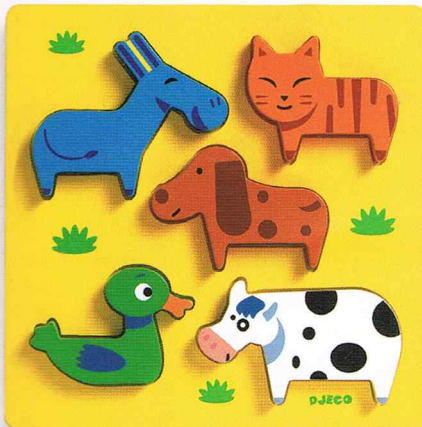

Animaux marins
Sea animals
+ 12 mois - months
21 x 21 x 2,2 cm
□ 22,6 x 22,6 x 2,5 cm
DJ01024

Botablo jungle
+ 18 mois - months
29,8 x 42,7 x 2,2 cm
□ 31,4 x 44,3 x 2,5 cm
DJ01027

34,44€

Petites bêtes
Little beasts
+ 12 mois - months
21 x 21 x 2,2 cm
□ 22,6 x 22,6 x 2,5 cm
DJ01025

Yuko

+ 12 mois - months
21 x 21 x 2,2 cm
22,6 x 22,6 x 2,5 cm
DJ01042

Haïko

+ 12 mois - months
21 x 21 x 2,2 cm
22,6 x 22,6 x 2,5 cm
DJ01043

**Forêt
Forest**

+ 12 mois - months
21 x 21 x 2,2 cm
22,6 x 22,6 x 2,5 cm
DJ01036

Jungle

+ 12 mois - months
21 x 21 x 2,2 cm
22,6 x 22,6 x 2,5 cm
DJ01037

Wachemenbien

+ 12 mois - months
21 x 21 x 2,2 cm
22,6 x 22,6 x 2,5 cm
DJ01022

Incrocodile

+ 12 mois - months
21 x 21 x 2,2 cm
22,6 x 22,6 x 2,5 cm
DJ01023