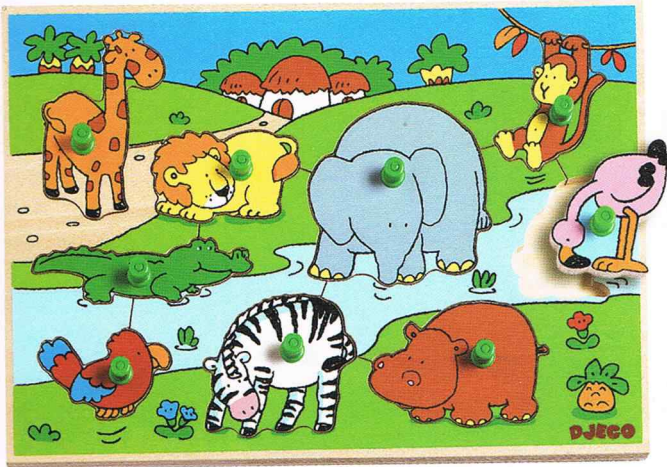

Jungle
+ 18 mois - months
29,5 x 20,5 x 1 cm
☐ 31 x 22 x 2,8 cm
DJ01213

15,53 € ↗

Pâturage
Pasture
+ 18 mois - months
29,5 x 20,5 x 1 cm
☐ 31 x 22 x 2,8 cm
DJ01212