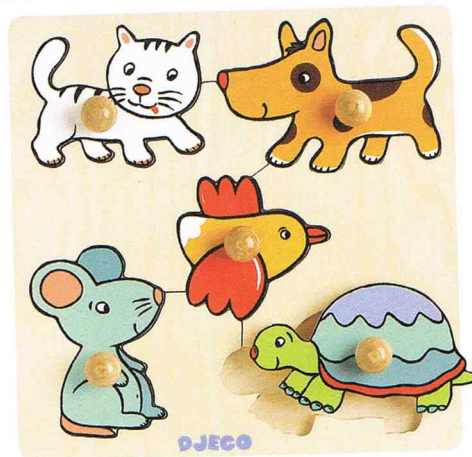

17,83 €

Animaux de la ferme
Farm animals
+ 12 mois - months
25 x 25 x 2,8 cm
□ 26,5 x 26,5 x 3,5 cm
DJ01007