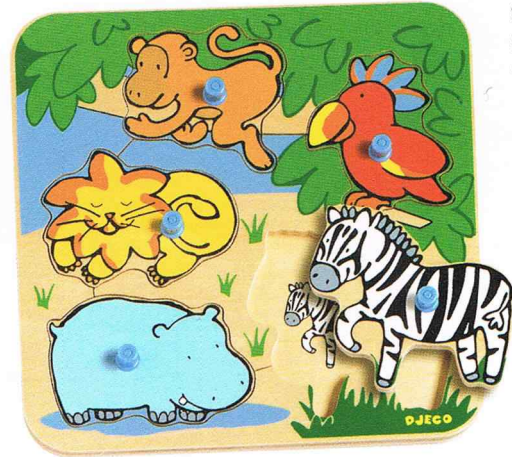

Coco !
Cococo !

Jungle sonore
Sound jungle
+18 mois - months
28,5 x 21 x 1,5 cm
30 x 23 x 3,3 cm
DJ01702

28,18€

Miaou...

Ouaf woof sonore
Sound Ouaf woof
+ 18 mois - months
28,5 x 21 x 1,5 cm
30 x 23 x 3,3 cm
DJ01707

Nono & cie
Nono & friends
+ 12 mois - months
21 x 21 x 1 cm
□ 22,5 x 22,5 x 2,8 cm
DJ01417

Chacha & cie
Chacha & friends
+ 12 mois - months
21 x 21 x 1 cm
□ 22,5 x 22,5 x 2,8 cm
DJ01418

Surprises de la prairie
Surprises of the meadow
+ 12 mois - months
21 x 21 x 1 cm
□ 22,5 x 22,5 x 2,8 cm
DJ01410