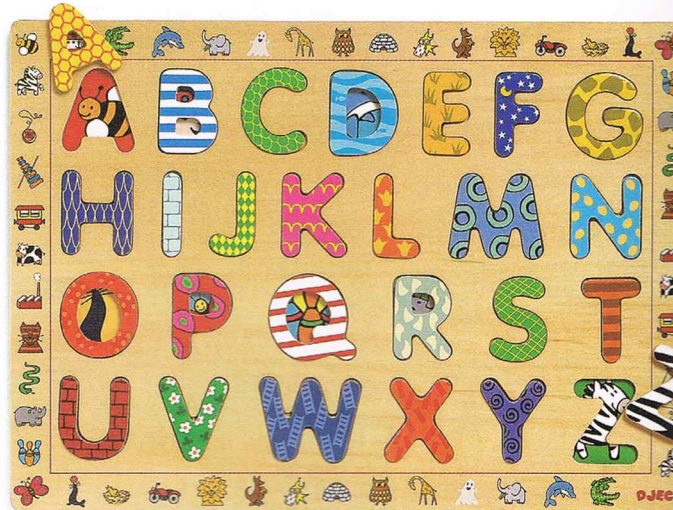

2705-134 Colares- Sintra

Tel/Fax 219283451

Telemóvel 96 8025902

optimabrinca@optimapress.pt

14,90 €

Couleurs
Colors
+ 2 ans - years
25 x 25 x 1 cm
Filmé - Shrink wrapped
DJ01804

Formes
Shapes
+ 2 ans - years
25 x 25 x 1 cm
Filmé - Shrink wrapped
DJ01803