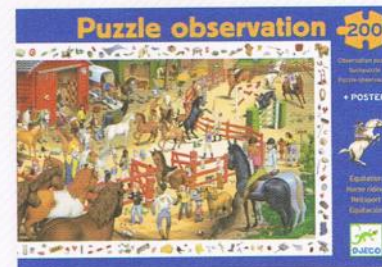

Puzzles observation Observation puzzles

De beaux univers à découvrir
à travers des illustrations riches
en détails et en surprises.

Beautiful worlds to discover through
illustrations rich in details and surprises.

*21 références
de 35, 54, 100, 200
et 350 pièces dont les
thèmes correspondent
chacun à une tranche
d'âge.*

*21 models with 35, 54,
100, 200 and 350 pieces,
each with a theme that
corresponds to a certain
age group.*

PUZZLES OBSERVATION - OBSERVATION PUZZLES