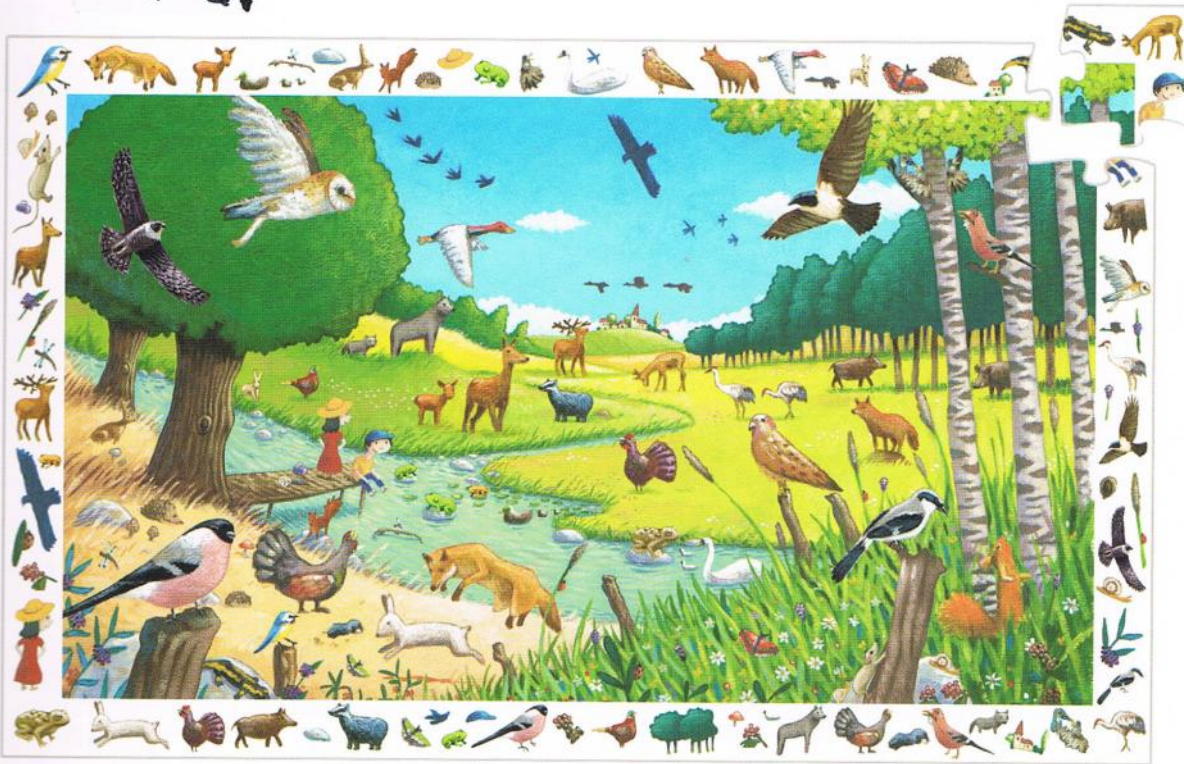

17,20€

54

Balade en Forêt
 A walk
 in the forest
 4-6 ans - years
 DJ07563

Contes
 Tales
 4-6 ans - years
 DJ07561

PUZZLES OBSERVATION - OBSERVATION PUZZLES 153

OPTIMABRINCA

Rua Alba Plena n° 7, Banzão
 2705-134 Colares- Sintra
 Tel/Fax 219283451
 Telemóvel 96 8025902
 optimabrinca@optimapress.pt