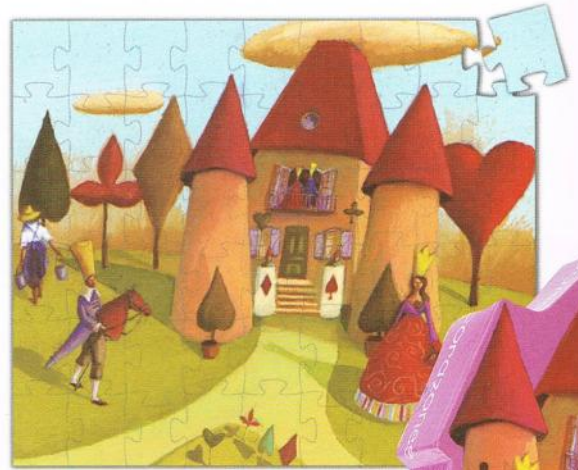

14,90€+

Dame de cœur
Queen of hearts
+ 5 ans - years
41 x 35 cm
□ 24,5 x 26 x 6 cm
DJ07242

Bateau de Barberousse
Barbarossa's boat
+ 5 ans - years
37 x 40 cm
□ 25,5 x 25,5 x 6 cm
DJ07241

Bateau du capitaine Cook
Captain Cook's ship
+ 5 ans - years
37 x 40 cm
□ 26,5 x 27 x 6 cm
DJ07247