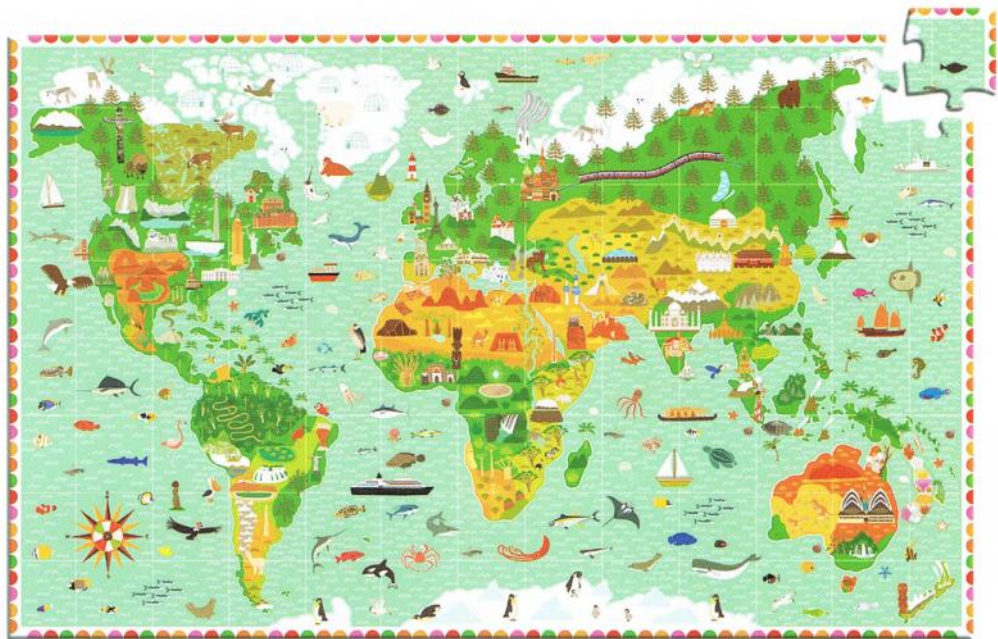

17,20€

350

La bataille des dragons
Battle of the Dragons
7-9 ans - years
DJ07471

Histoire + livret
History + booklet
+ 7-9 ans - years
Ø 65 cm
DJ07470

158 PUZZLES OBSERVATION - OBSERVATION PUZZLES

OPTIMABRINCA

20,64€

Dinosaures + livret
Dinosaurs + booklet

100 pcs
 5-7 ans - years
 63 x 45 cm
 34 x 26 x 5cm
 DJ07424

Les animaux du monde + livret
World's animals + booklet

100 pcs
 5-7 ans - years
 61 x 38 cm
 34 x 26 x 5cm
 DJ07420