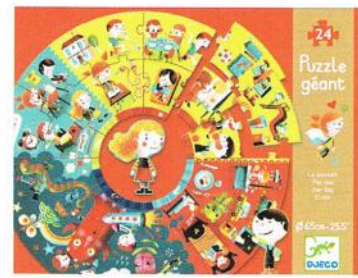

Au fil des saisons
Circle of the seasons
 + 3 ans - years
 Ø 65 cm
 33 x 25,5 x 6 cm
 DJ07003

19,32€

Au fil de la journée
All along the day
 + 3 ans - years
 Ø 65 cm
 33 x 25,5 x 6 cm
 DJ07002

La ferme
The farm
 + 3 ans - years
 20 pcs + 1 maison - house
 + 4 buissons - bushes
 85 x 68 cm
 25,5 x 25,5 x 8 cm
 DJ07160