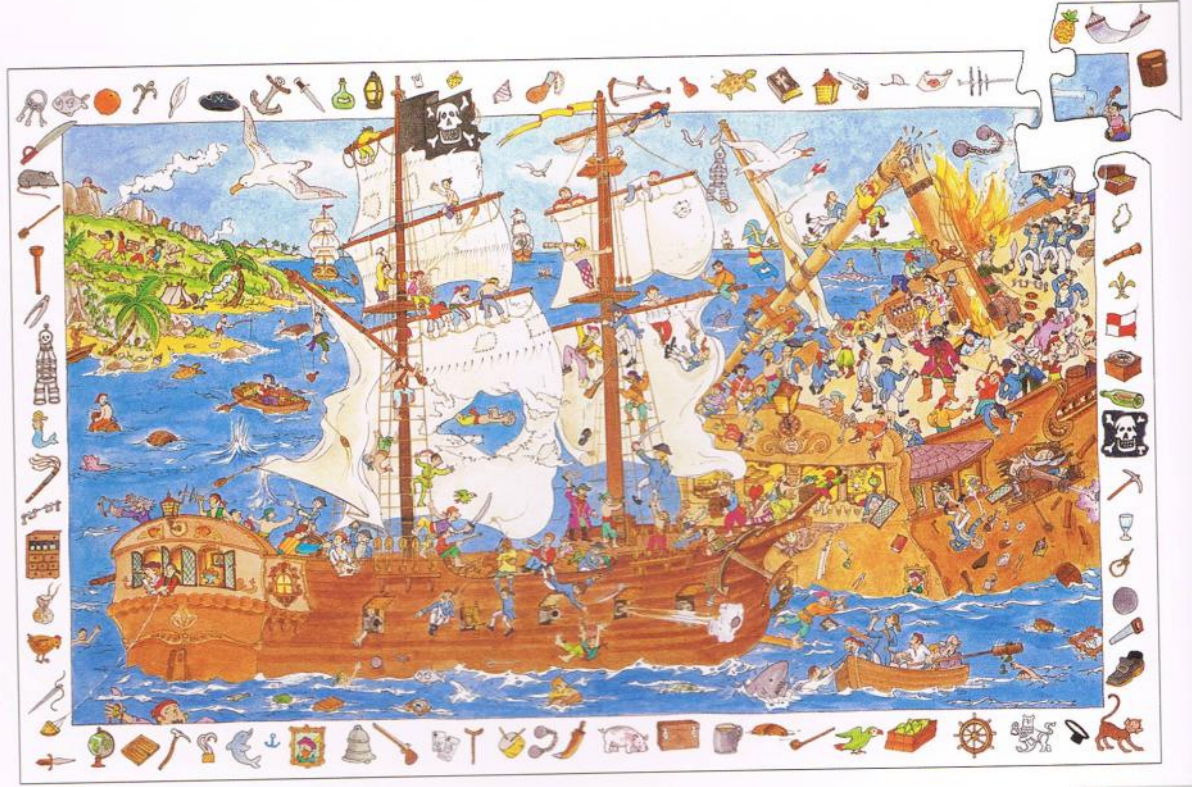

100

Les pirates
Pirates
5-7 ans - years
DJ07506