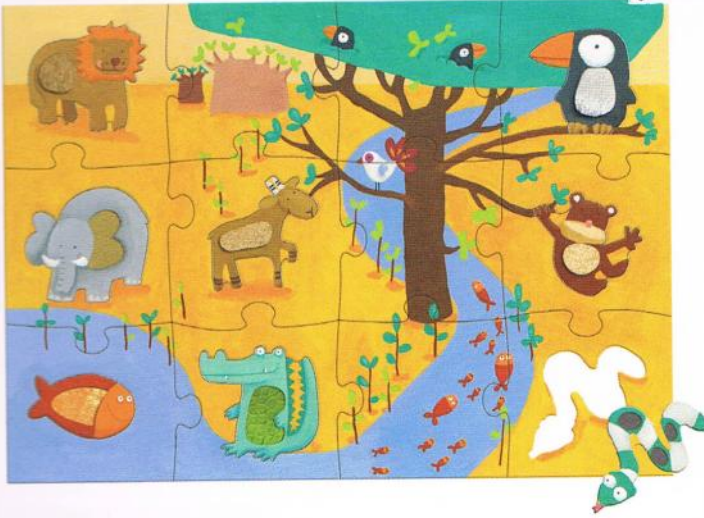

Chlorville
 + 4 ans - years
 1m17 hauteur - height
 19 x 33 x 9 cm
 DJ07172

Princesse Charline
 Princess Charline
 + 4 ans - years
 1m10 hauteur - height
 19 x 33 x 9 cm
 DJ07127

La parade des animaux
 Animal parade
 + 4 ans - years
 1m33 longueur - length
 33 x 19 x 9 cm
 DJ07171

12 + 8

Tactilofirme
Puzzle tactile
Tactile puzzle
+ 3 ans - years
70 x 50 cm
33 x 25,5 x 6 cm
DJ07117

21,80€

12 + 8

Tactilo jungle
Puzzle tactile
Tactile puzzle
+ 3 ans - years
70 x 50 cm
33 x 25,5 x 6 cm
DJ07118

Au fil des saisons
Circle of the seasons
 + 3 ans - years
 Ø 65 cm
 33 x 25,5 x 6 cm
 DJ07003

19,32€

Au fil de la journée
All along the day
 + 3 ans - years
 Ø 65 cm
 33 x 25,5 x 6 cm
 DJ07002

La ferme
The farm
 + 3 ans - years
 20 pcs + 1 maison - house
 + 4 buissons - bushes
 85 x 68 cm
 25,5 x 25,5 x 8 cm
 DJ07160