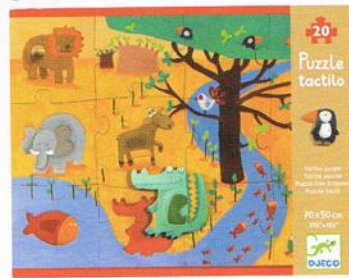

12 + 8

Tactilofirme
Puzzle tactile
Tactile puzzle
+ 3 ans - years
70 x 50 cm
33 x 25,5 x 6 cm
DJ07117

21,80€

12 + 8

Tactilo jungle
Puzzle tactile
Tactile puzzle
+ 3 ans - years
70 x 50 cm
33 x 25,5 x 6 cm
DJ07118