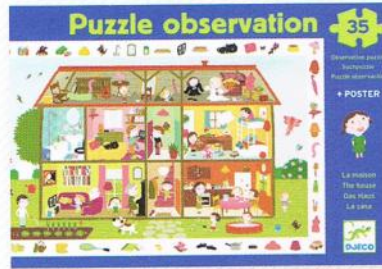

Puzzles observation Observation puzzles

De beaux univers à découvrir
à travers des illustrations riches
en détails et en surprises.

Beautiful worlds to discover through
illustrations rich in details and surprises.

*21 références
de 35, 54, 100, 200
et 350 pièces dont les
thèmes correspondent
chacun à une tranche
d'âge.*

*21 models with 35, 54,
100, 200 and 350 pieces,
each with a theme that
corresponds to a certain
age group.*

PUZZLES OBSERVATION - OBSERVATION PUZZLES