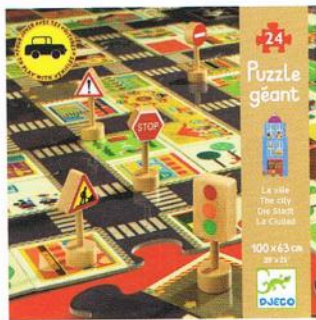

La ville
The city
+ 3 ans - years
24 pcs + 5 panneaux - signs
100 x 63 cm
25,5 x 25,5 x 8 cm
DJ07161

26,80€