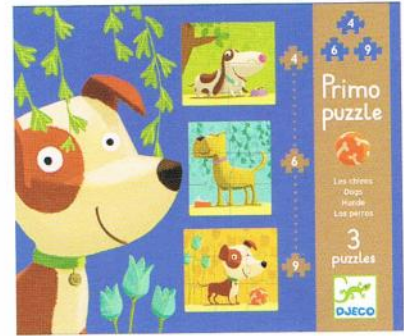

**Dans la ferme
In the farm**

+ 2 ans - year
25,5 x 21,5 x 3,5 cm
DJ07134

12,10€

**Dans la jungle
In the jungle**

+ 2 ans - year
25,5 x 21,5 x 3,5 cm
DJ07135

Puzzles Primo
Chiens
Dogs
 + 2 ans - year
 25,5 x 21,5 x 3,5 cm
 DJ07137