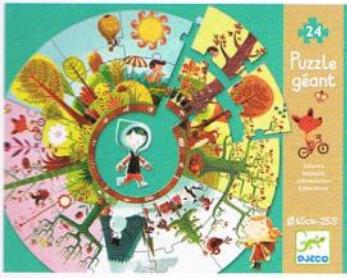

Au fil des saisons
Circle of the seasons
 + 3 ans - years
 Ø 65 cm
 33 x 25,5 x 6 cm
 DJ07003

19,32€

Au fil de la journée
All along the day
 + 3 ans - years
 Ø 65 cm
 33 x 25,5 x 6 cm
 DJ07002

La ferme
The farm
 + 3 ans - years
 20 pcs + 1 maison - house
 + 4 buissons - bushes
 85 x 68 cm
 25,5 x 25,5 x 8 cm
 DJ07160