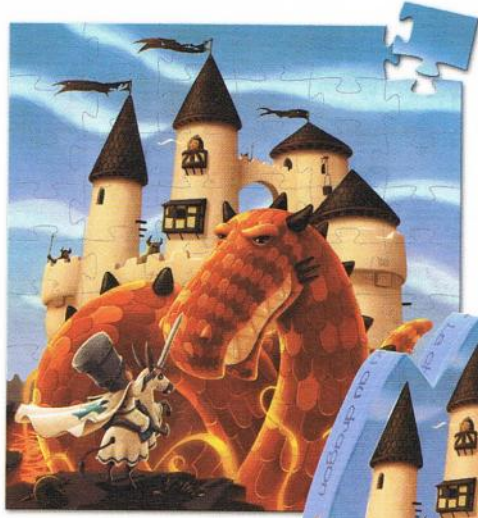

Le château au dragon
The dragon's castle
+ 5 ans - years
37 x 40 cm
24 x 28 x 6 cm
DJ07250